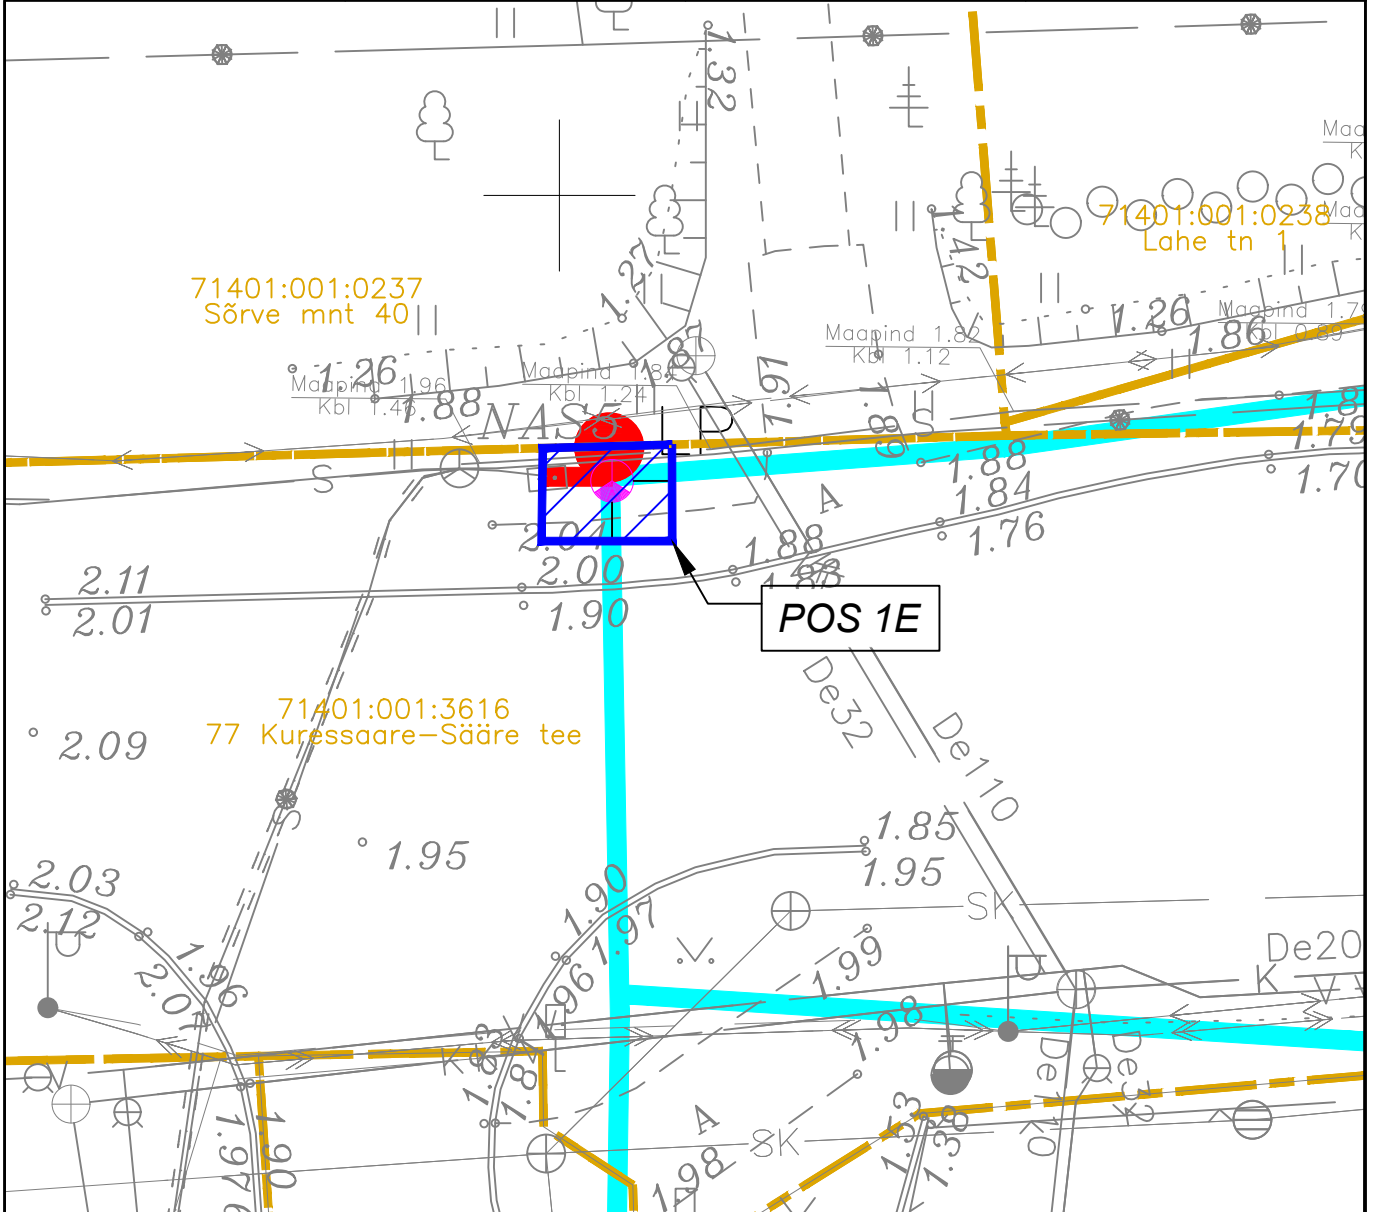

# Isikliku kasutusõiguse ala seadmise plaan

IKÕ ala (Pos nr. plaanil)	Kinnistu registriosa nr	Katastriüksuse tunnus, nimi ja sihtotstarve	IKÕ ala pindala m <sup>2</sup>
Pos 1E	14340250	71401:001:3616 77 Kuressaare-Sääre tee	9

IKÕ ALA

PROJ. SIDE BAASVÕRGU ÜHENDUSPUNKT (SIDEKAEV)

KATASTRIPPIIR

# Isikliku kasutusõiguse ala seadmise plaan

IKÕ ala (Pos nr. plaanil)	Kinnistu registriosa nr	Katastriüksuse tunnus, nimi ja sihtotstarve	IKÕ ala pindala m <sup>2</sup>
Pos 2E	13493650	71401:001:3616 77 Kuressaare-Sääre tee	8