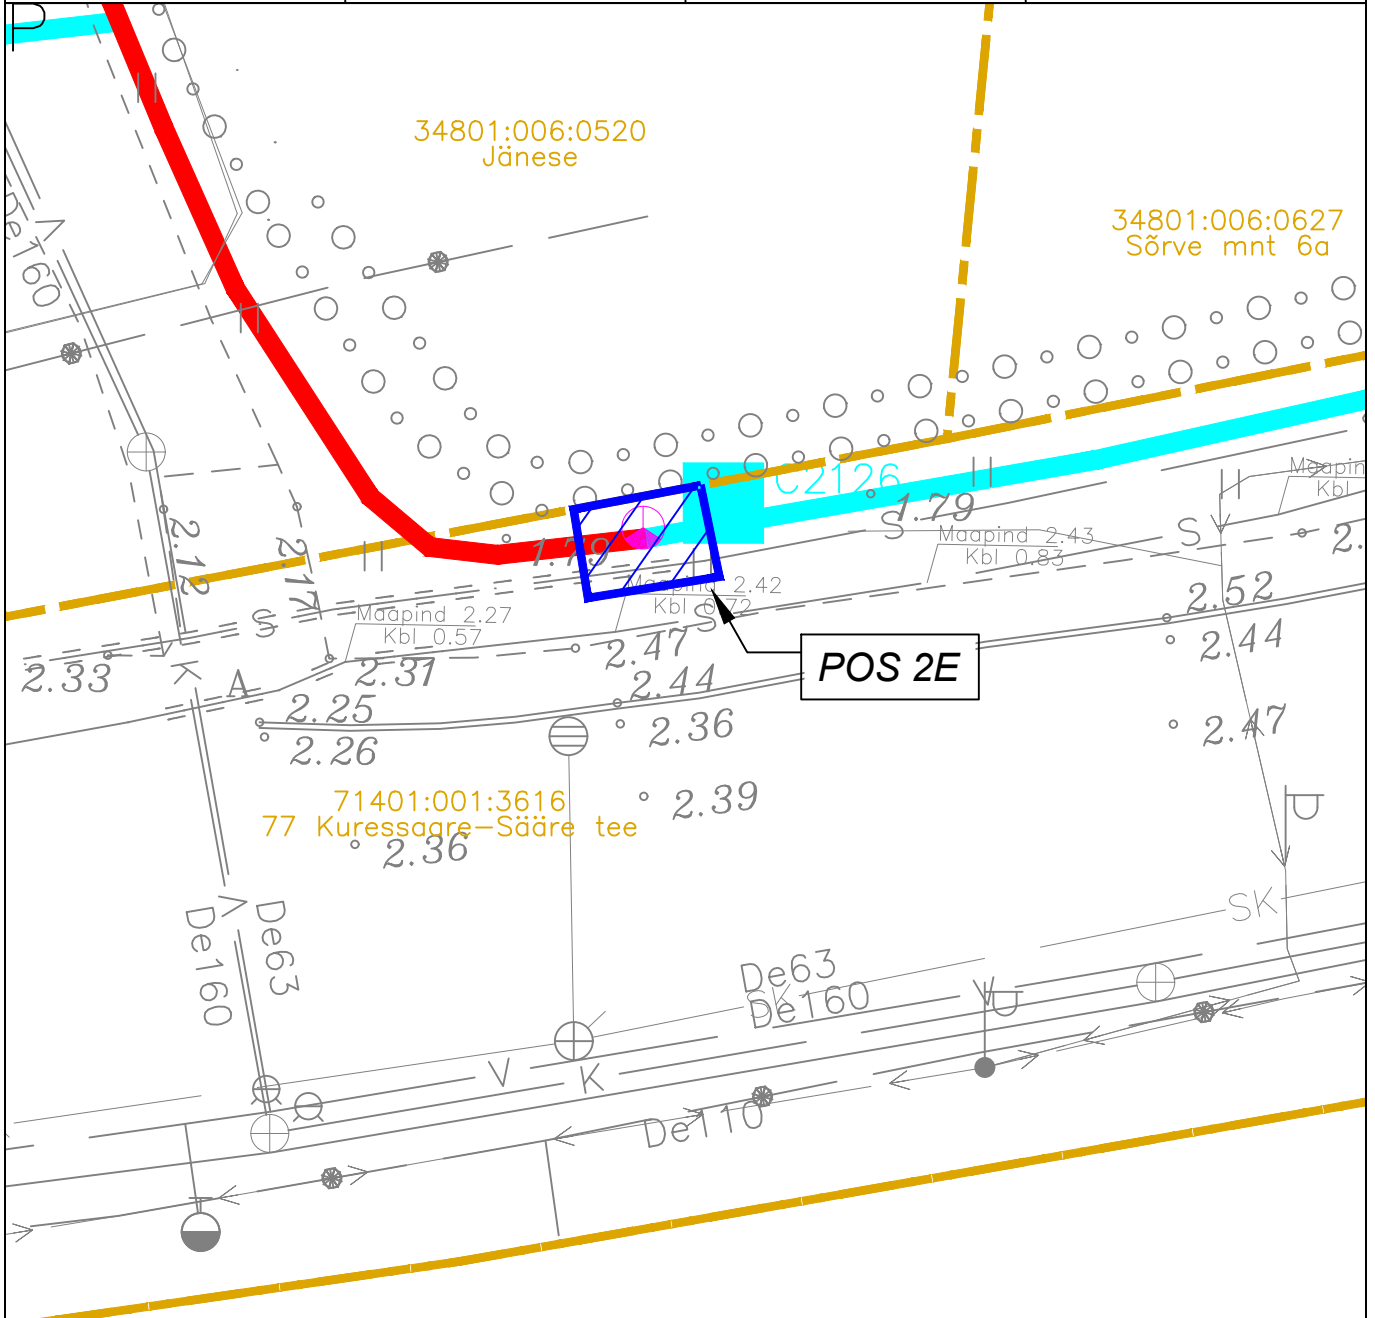

# Isikliku kasutusõiguse ala seadmise plaan

IKÕ ala (Pos nr. plaanil)	Kinnistu registriosa nr	Katastriüksuse tunnus, nimi ja sihtotstarve	IKÕ ala pindala m <sup>2</sup>
Pos 1E	14340250	71401:001:3616 77 Kuressaare-Sääre tee	9

IKÕ ALA

PROJ. SIDE BAASVÕRGU ÜHENDUSPUNKT (SIDEKAEV)

KATASTRIPPIIR

# Isikliku kasutusõiguse ala seadmise plaan

IKÕ ala (Pos nr. plaanil)	Kinnistu registriosa nr	Katastriüksuse tunnus, nimi ja sihtotstarve	IKÕ ala pindala m <sup>2</sup>
Pos 2E	13493650	71401:001:3616 77 Kuressaare-Sääre tee	8